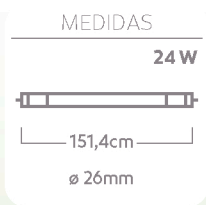

CARACTERÍSTICAS IMPORTANTES