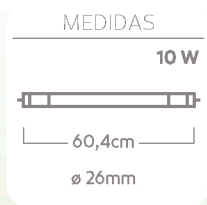

CARACTERÍSTICAS IMPORTANTES