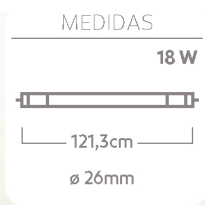

CARACTERÍSTICAS IMPORTANTES